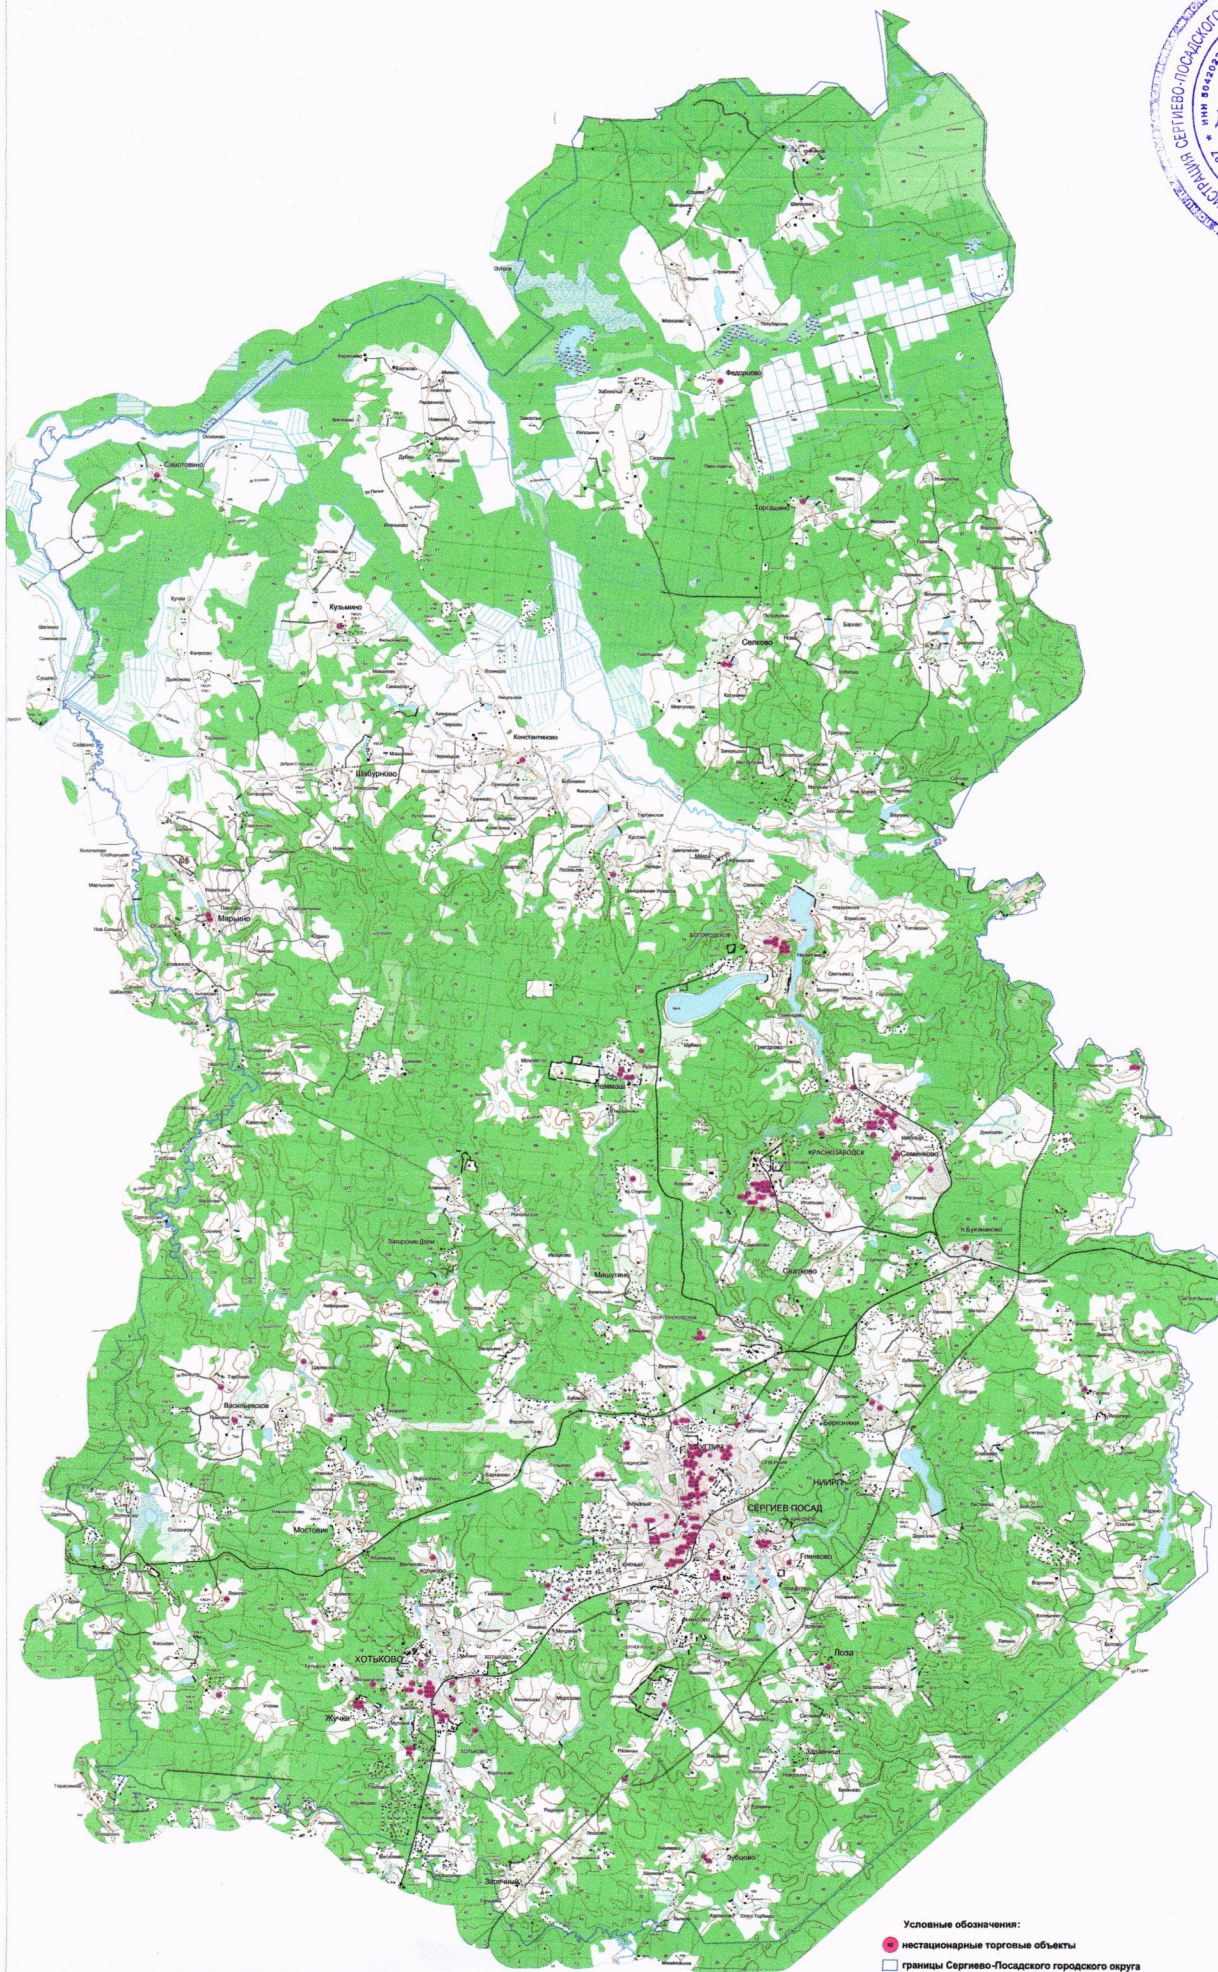

СХЕМА
размещения нестационарных торговых объектов на территории
Сергиево-Посадского городского округа Московской области

Условные обозначения:
● нестационарные торговые объекты
□ границы Сергиево-Посадского городского округа