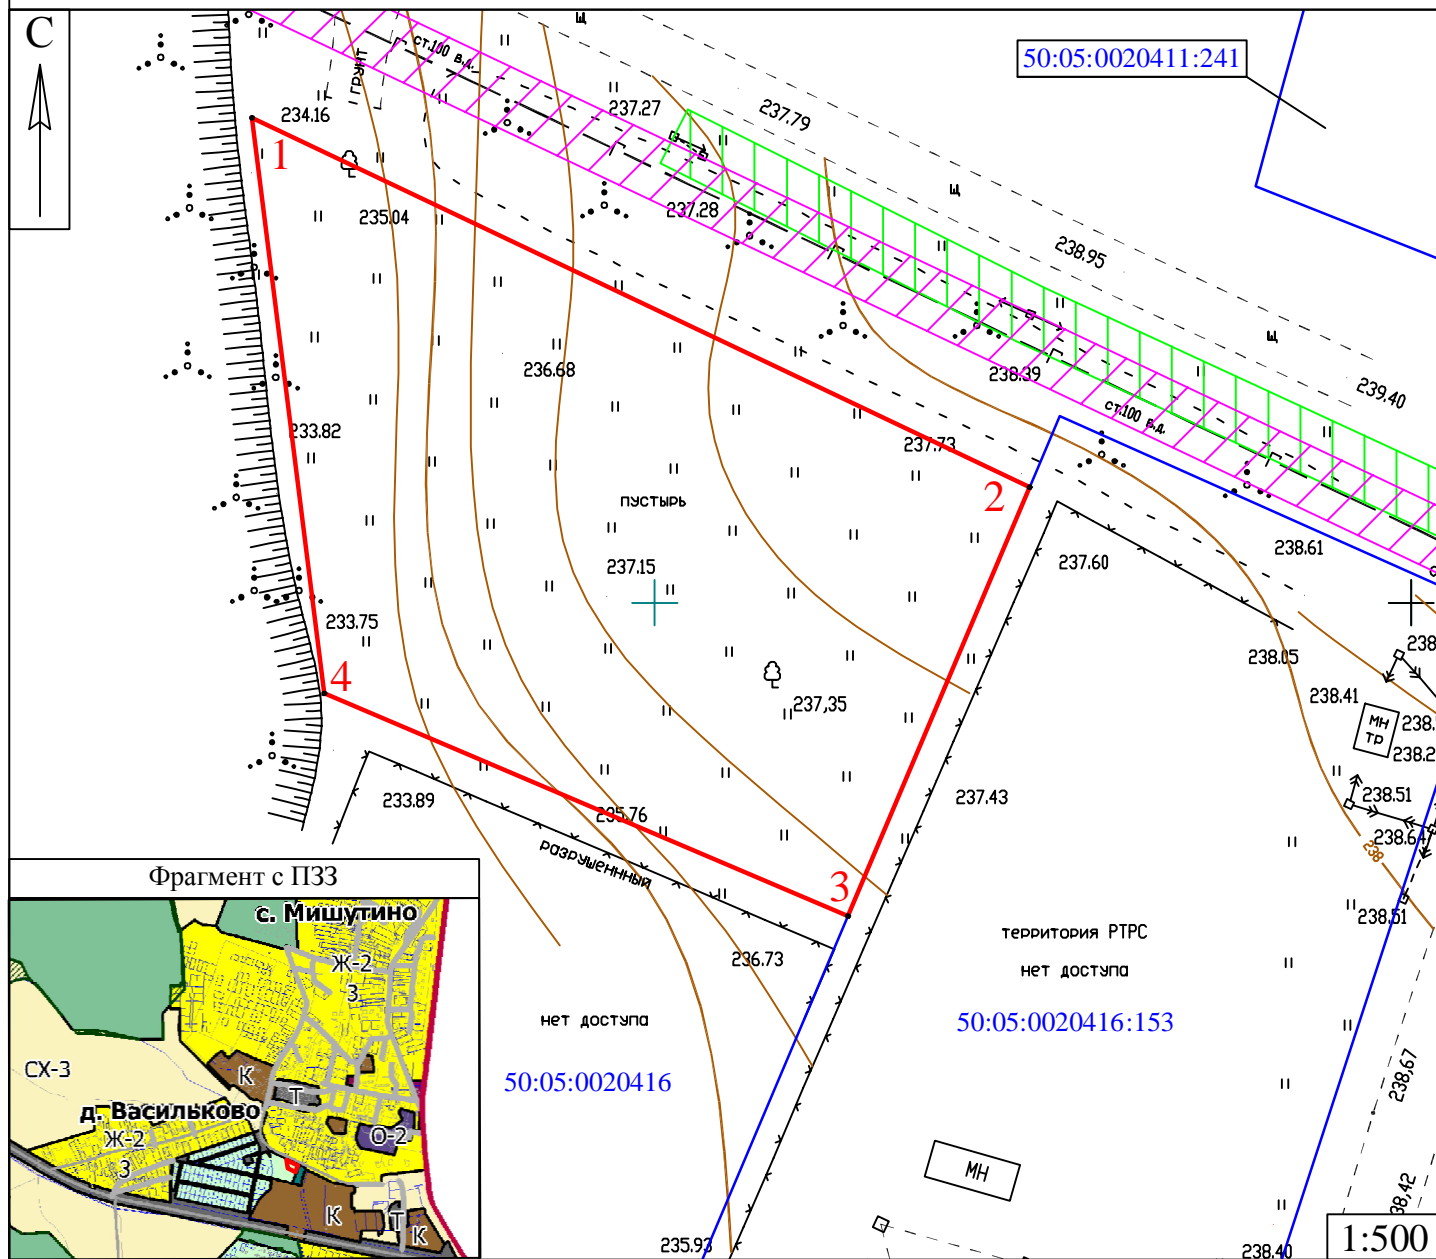

Местоположение

Московская область, Сергиево-Посадский муниципальный район, городское поселение Сергиев Посад, с. Мишутино

Площадь - 1500 кв.м.

Утверждена

(наименование документа об утверждении, включая наименования

органов государственной власти или органов местного

самоуправления, принявших решение об утверждении схемы или

подписавших соглашение о перераспределении земельных участков)

от _____ № _____

Схема расположения земельного участка на кадастровом плане (кадастровой карте) территории кадастрового квартала № 50:05:0020416

Фрагмент с ПЗЗ

Условные обозначения:

- границы испрашиваемого участка S=1500 кв.м.
- границы участков учтенных в ГКН
- охранный зона объектов электросетевого хозяйства
- охранный зона объектов газового хозяйства

Примечание: согласно ПЗЗ городского поселения Сергиев Посад, испрашиваемый земельный участок расположен в зоне, предназначенной для ведения садового и дачного хозяйства СХ-2

Каталог координат

№ п/п	X	Y
1	538082.07	2226273.37
2	538057.64	2226324.78
3	538029.28	2226312.77
4	538044.00	2226278.14